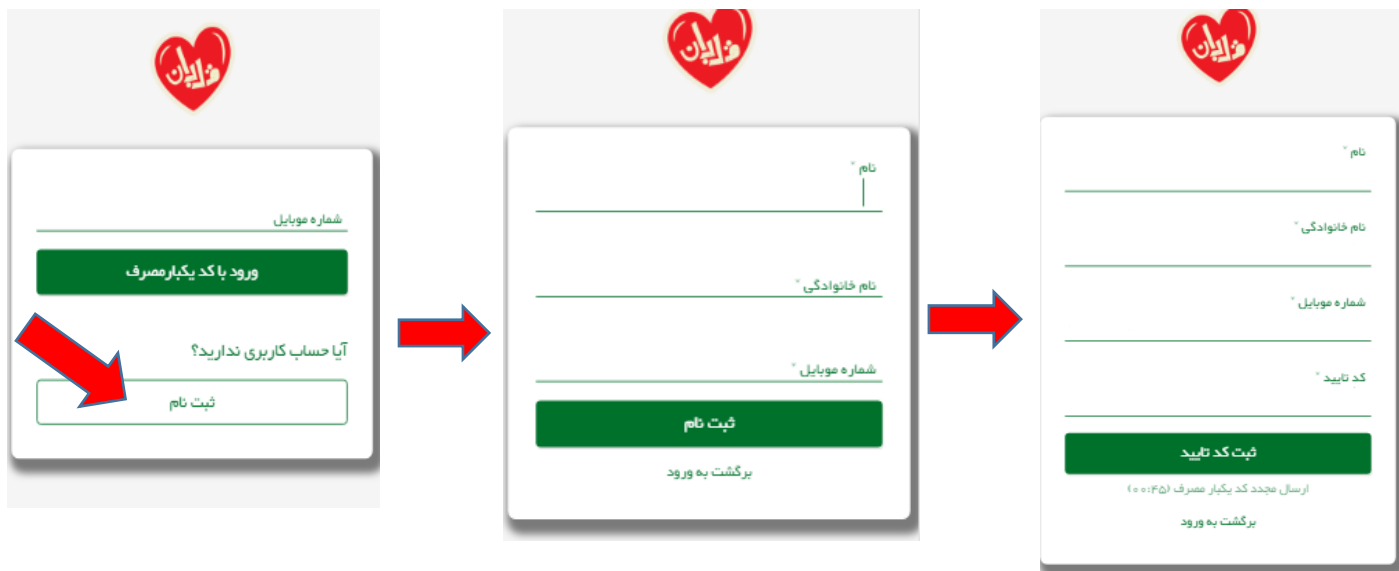

راهنمای ثبت نام و ثبت سفارش از فروشگاه قلبان با استفاده از گوشی

جهت ورود به سایت آدرس [www. Ghalban.com](http://www.Ghalban.com) را وارد یا در گوگل کلمه "قلبان" را جستجو نمایید.

۱- ثبت نام

۱- در قسمت پایین صفحه « حساب » را انتخاب نمایید.

۲- در صفحه باز شده گزینه ثبت نام را انتخاب کنید. در صفحه بعد اطلاعات و شماره موبایل خود را وارد کرده و ثبت نام را ادامه دهید. کد تایید به شماره اعلامی ارسال می شود. با ثبت کد تایید ثبت نام شما در سایت کامل شده است.

۲- ثبت سفارش

۱- برای ثبت سفارش ابتدا باید وارد حساب خود شوید.

۲- در صفحه باز شده شماره موبایلی که قبلا ثبت نام کرده اید را وارد نمایید و گزینه « ورود با کد یکبار مصرف » را بزنید. کد تایید

به شماره شما ارسال می شود. با ثبت کد تایید شما وارد صفحه خود شده اید.